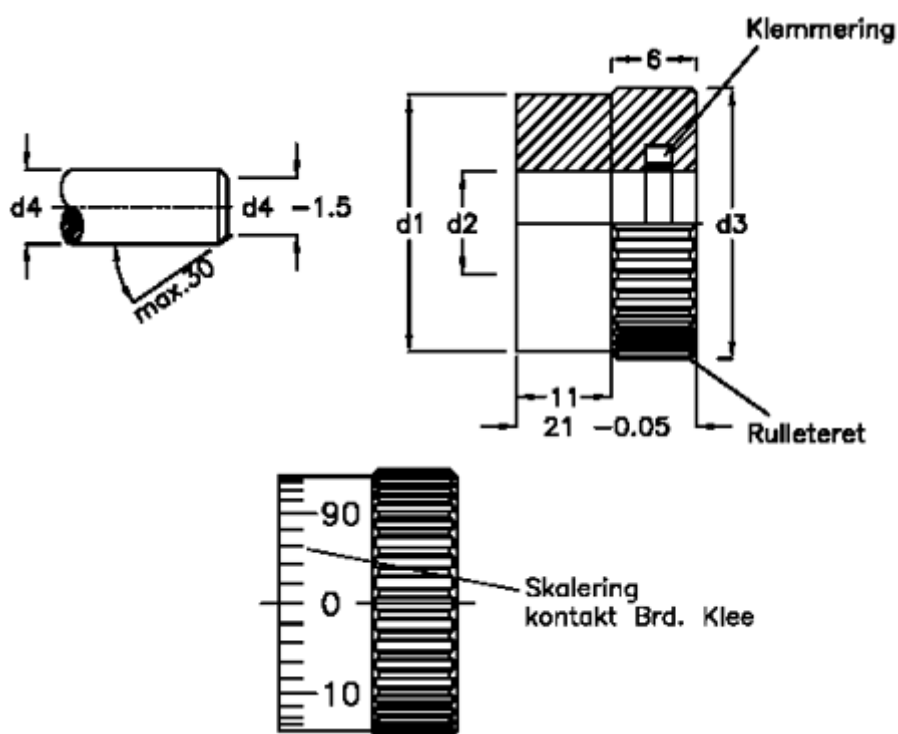

Data Sheet

Article number: 20626223

Description: E+G Skale ring
GN 164-50-B16

Measures

d1 = 50
d2 = 16
d3 = 51,8
d4 = 16/18